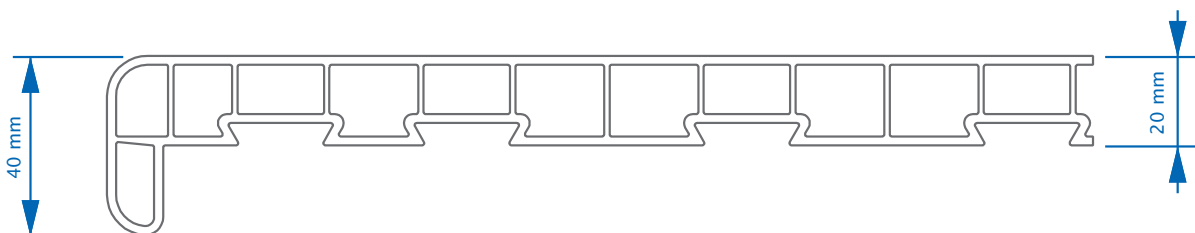

Vlastnosti parapetů NOVASIL

- výběr z devíti standardních šířek od 155 do 600 mm
- široký výběr barev
- 2 varianty povrchové úpravy
- snadno udržovatelné a omyvatelné
- laminované povrchy odolné proti otěru a poškrábání
- 100% recyklovatelné
- záruka 10 let na mechanické vlastnosti

BARVY / Laminované povrchy

BARVY / Fóliované povrchy

* O aktuální nabídce barev a šířek parapetů se informujte u svého dodavatele.

Varianty šířek parapetů

šířka	kód produktu	šířka	kód produktu
155 mm	579	350 mm	560
180 mm	567	400 mm	559
220 mm	568	500 mm	558
250 mm	566	600 mm	557
305 mm	565		