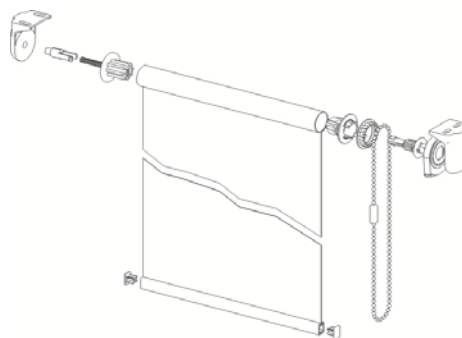

Ceník textilních roletek - Jazz 25, 32

Internetový ceník

Typ: Je to jednoduchá předokenní roletka určená pro montáž na zeď nebo do stropu.
Je ovládaná řetízkem, nemá kryt navíjecí hřídele ani vodící lišty.

Motnáž:

Roletku je možné namontovat na zeď i do stropu. Nejdříve připevníme držák roletky na straně ovládní, nasadíme do něj roletku i s druhým držákem, vyrovnáme a označíme si místo pro uchycení druhého držáku. Vyjmeme roletku, držák připevníme a nasadíme roletku zpět. Upravíme dorazy řetízku a vyzkoušíme funkčnost.