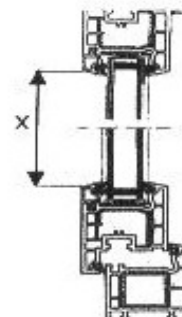

Poznámka:

Při větších objemech v dané barvě látky může dojít k minimálnímu odlišení odstínu.

Uvedené ceny jsou bez DPH.

Platnost od: **20.1.2011**