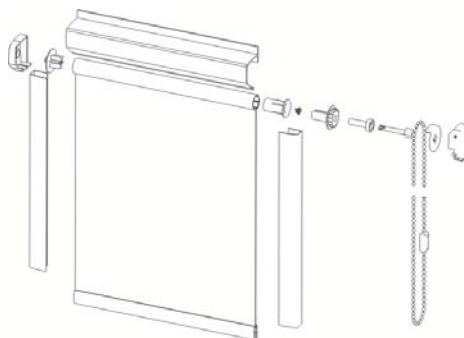

Ceník textilních roletek - Optima mini

Internetový ceník

Typ: Tento typ roletek je určen pro montáž na plastová nebo dřevěná euro okna. Je ovládaná řetízku, má kryt návínů a PVC vodící lišty.

Dezény: Barva boxů - Bílá.

Zaměření: Podrobné informace jsou uvedeny v prospektech SHADEON, ke stažení na našich webových stránkách. Použijte nový objednávkový formulář !!!

Motnáž: Nalepíme box s návínem v horní části okna a boční vodící lišty pomocí oboustranně lepící pásky. Upravíme dorazy krajních poloh na ovládacím řetízku.

Prodejní cena za kus:

Skupina látek	Výška (cm)	Šířka roletky (cm)										
		50	60	70	80	90	100	110	120	130	140	150
1	160	799	868	936	1 004	1 074	1 142	1 210	1 280	1 348	1 416	1 485
2	160	830	898	966	1 036	1 104	1 172	1 242	1 310	1 378	1 446	1 515
3	160	959	1 050	1 142	1 234	1 324	1 416	1 507	1 599	1 691	1 781	1 873
4	160	1 020	1 126	1 234	1 340	1 446	1 553	1 659	1 767	1 873	1 979	2 086

Skupina látek:

Skupina 1	Adriana
Skupina 2	Carina, Dream
Skupina 3	Van Gogh, Tropic, Madeira, Rembrandt, Stella
Skupina 4	Isabela

Upozornění:

Na roletky od šířky 160 cm neposkytujeme záruku. Tučně zvýrazněné látky je možné použít do výšky 110 cm. (jedná se o pogumované látky)