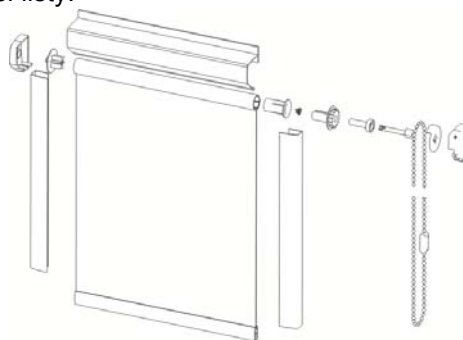

Ceník textilních roletek - Optima

Internetový ceník

Typ: Tento typ roletek je určen pro montáž na plastová nebo dřevěná euro okna.
Je ovládaná řetízkem, má kryt návínů a PVC nebo Al vodící lišty.

Dezény: Barva boxů - Bílá, hnědá, stříbrná.

Zaměření:

Podrobné informace jsou uvedeny v prospektech SHADEON,
ke stažení na našich webových stránkách.
Použijte nový objednávkový formulář !!!

Motnáž:

Nalepíme box s návínem v horní části okna a boční vodící lišty
pomocí oboustranně lepicí pásky. Upravíme dorazy krajních poloh na ovládacím řetízku.