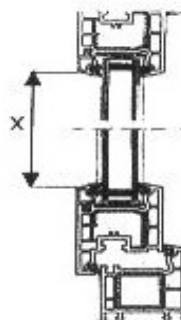

Upozornění:

Na roletky od šířky 160 cm neposkytujeme záruku.
Tučně zvýrazněné látky je možné použít do výšky 120 cm.
(jedná se o pogumované látky)
Při objednání boxů v barvě hnědé a stříbrné budou dodány pouze Al vodící lišty !