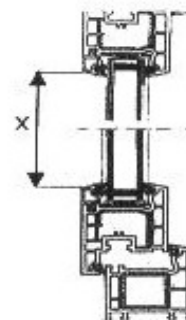

Poznámka:

Při větších objemech v dané barvě látky může dojít k minimálnímu odlišení odstínu.

Uvedené ceny jsou bez DPH.

Platnost od: **20.1.2011**