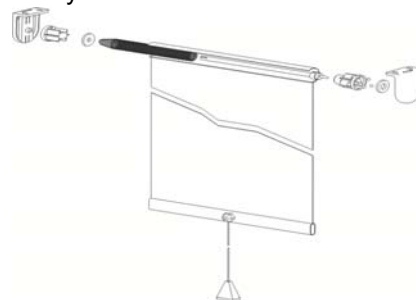

Zaměření:
 Podrobné informace jsou uvedeny v prospektech SHADEON,
 ke stažení na našich webových stránkách.
 Použijte nový objednávkový formulář !!!

Montáž:

Nejprve upevníme nosič s otvorem pro plochý čep, ve kterém je upevněn pružinový mechanismus (musí být vždy upevněn vlevo při pohledu zevnitř). Dále zaměříme a upevníme pravý nosič roletky. Roletku do nosiče musíme nasadit tak, aby plochý čep navíječe byl vždy ve svislé poloze !