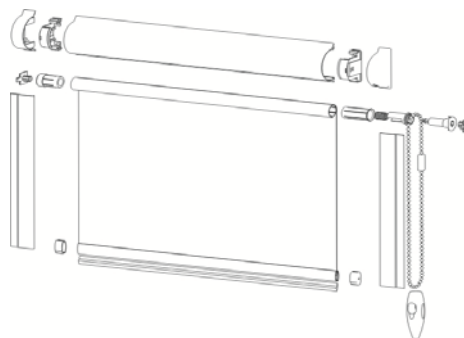

Ceník textilních roletek - Collete ID

Internetový ceník

Typ: Tento typ roletek je určen pro montáž na plastová nebo dřevěná euro okna.

Je ovládaná řetízkem, má kryt návinu a Al vodící lišty.

Dezény: Barva boxů - Sv. dub, ořech, zlatý dub, višň, mahagon.

Zaměření:

Podrobné informace jsou uvedeny v prospektech SHADEON, ke stažení na našich webových stránkách.

Použijte nový objednávkový formulář !!!