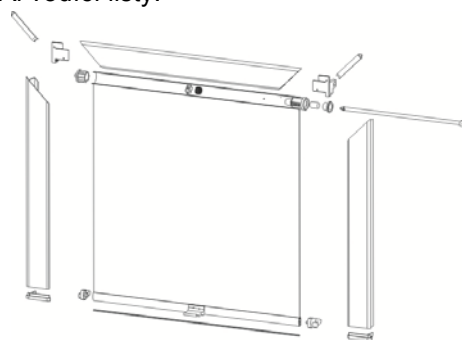

Centík textilních roletek - Legend

Internetový ceník

Typ: Tento typ roletek je určen pro montáž do střešních oken.
Je ovládaná samonavíjecí pružinou, má kryt návinnu a Al vodící lišty.

Dezény: Barva boxů - Bílá, hnědá, stříbrná.

Zaměření:
Podrobné informace jsou uvedeny v prospektech SHADEON,
ke stažení na našich webových stránkách.
Použijte nový objednávkový formulář !!!

Motnáž:
Vodící lišty nasuneme na držáky navíjecí hřídele, koncovou lištu
vložíme mezi vodící lišty. Takto skompletovanou roletku vložíme do rámu okna a přišroubujeme vodící lišty.

Prodejní cena za kus:

Skupina látek	Výška (cm)	Šířka roletky (cm)										
		50	60	70	80	90	100	110	120	x	x	x
1	110	894	952	1 011	1 066	1 121	1 177	1 235	1 295			
2	110	943	1 012	1 080	1 147	1 208	1 270	1 330	1 392			
3	110	1 063	1 147	1 224	1 297	1 365	1 427	1 487	1 547			
4	110	1 185	1 281	1 367	1 444	1 522	1 594	1 667	1 740			

Skupina látek:

Skupina 1	Adriana
Skupina 2	Carina, Dream
Skupina 3	Van Gogh, Tropic, Madeira, Rembrandt, Stella
Skupina 4	Isabela

Příplatky:

Výška roletky 1,11 - 1,40 m **+20%**

Poznámka:

Při větších objemech v dané barvě látky může dojít k minimálnímu odlišení odstínu.

Uvedené ceny jsou bez DPH.

Platnost od: **20.1.2011**