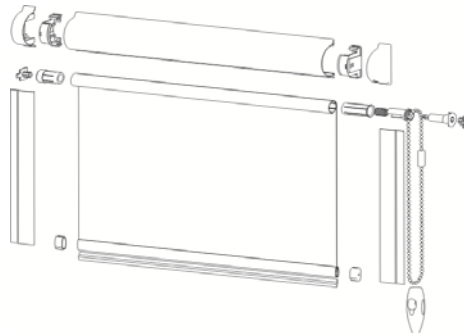

ceník textilních roletek - Collete

Internetový ceník

Typ: Tento typ roletek je určen pro montáž na plastová nebo dřevěná euro okna.

Je ovládaná řetízkem, má kryt návínů a Al vodící lišty.

Dezény: Barva boxů - Bílá, hnědá

Zaměření:

Podrobné informace jsou uvedeny v prospektech SHADEON, ke stažení na našich webových stránkách.

Použijte nový objednávkový formulář !!!