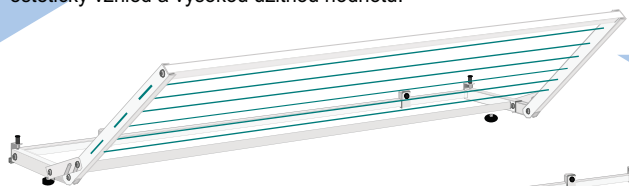

OKENNÍ SUŠÁK PRÁDLA s předzahrádkou (2v1)
na plastové okenní rámy

Okenní sušák prádla určený k jednoduché, čisté a rychlé montáži na plastový okenní rám. Zároveň využijete jako předokenní zahrádku (držák květinového truhlíku, potravinového košíku v zimní období, ptačí budky, a.j. ...)

Jedinečný, spolehlivý montážní systém eliminuje problémy podobných konkurenčních výrobků s prohýbáním okenního rámu při dlouhodobém používání. Záruka na vaše nová okna zůstává po montáži tohoto sušáku nedotčena !

Díky použitým materiálům je životnost výrobku prakticky neomezená. Hliníkový profil s odolnou povrchovou úpravou, tvrzový plast a nerezová ocel zaručují pevnost, estetický vzhled a vysokou užitnou hodnotu.

Jediný polohovací sušák na našem trhu !
Standardně dodáván s prádelní šňůrou
atestovanou výrobcem na zatížení 70 kg !

2190,- Kč / běžný metr

Nosnost 60 kg ! Certifikováno
státním zkušebním ústavem
stavebním v Praze.
Vše patentováno, pojištěno..