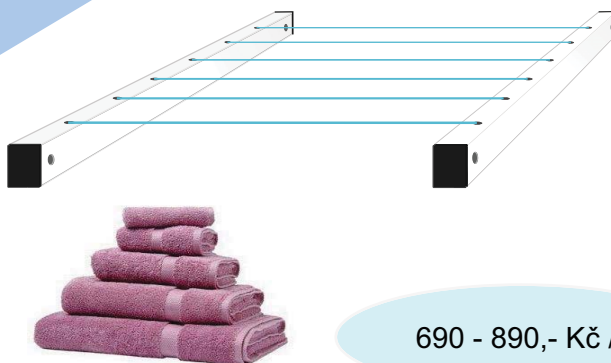

690 - 890,- Kč / ks

SUŠÁK PRÁDLA LODŽIOVÝ

k upevnění na stěny balkónových lodžií

Lehký a estetický sušák prádla s trvanlivou povrchovou úpravou je standardně dodáván s kvalitní šňůrou opatřenou zesílenou plastovou vrstvou atestovanou výrobcem na zatížení 70 kg ! Díky použitým ušlechtilým materiálům nezanechává tento sušák na stěnách lodžií stopy koroze po dlouhodobějším používání jako je tomu často u podobných pozinkovaných výrobků. I u tohoto produktu, jako u všech našich výrobků, jsou použity pouze vysoce kvalitní materiály zaručující prakticky neomezenou životnost a maximální užitnou hodnotu po celou dobu používání.

MONTÁŽ

Okenní sušák standard

Okenní sušák polohovací

Držák SAT antény

Sušák prádla lodžiový

Okenní zahrádka standard

Okenní zahrádka kovaná

Držák víceúčelový

400,- Kč / ks

200,- Kč / ks