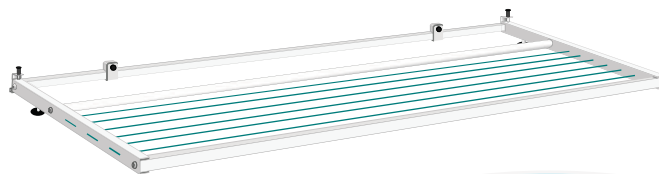

OKENNÍ SUŠÁK PRÁDLA s předzahrádkou (2v1)
na plastové okenní rámy

Okenní sušák prádla určený k jednoduché, čisté a rychlé montáži na plastový okenní rám. Zároveň využijete jako předokenní zahrádku (držák květinového truhlíku, potravinového košíku v zimní období, ptačí budky, a.j. ...)

1790,- Kč / běžný metr

OKENNÍ SUŠÁK PRÁDLA POLOHOVACÍ (2v1)
na plastové okenní rámy

Máte ve vašem bytě široké parapety ? Náš unikátní polohovací systém umožňuje zvětšit sklon sušáku tak, aby i uživatelé menšího vzrůstu pohodlně dosáhli na všechny šňůry. V zimním období, kdy ze střech padají kusy zmrzlého sněhu a sušák nepoužíváte, můžete jej sklopit pod okno. Tento systém tří uživatelských poloh je chráněn patentem a je jedním na našem trhu. Všechny použité materiály a technická řešení zaručují pevnost, estetický vzhled a vysoký komfort užívání.

Umožňuje montáž paraboly
i kolmo ke stěně domu !
Variabilita - montáž na okno
vlevo i vpravo, nahoru i dolů.

1150,- Kč / ks

DRŽÁK SAT ANTÉNY
na plastové okenní rámy

Máte problém s umístěním satelitní antény po revitalizaci vašeho domu ? Zjistíte nechcete narušit zateplení fasády a novou, krásnou omítku ? Náš výrobek vyřeší váš problém. Držák je určen pro běžné anténní paraboly do průměru 80 cm a váhy 8 kg. Lehce jej namontujete na rám plastového okna bez jakéhokoliv jeho poškození. Vyřešíme za Vás i problém s přivedením kabelu k anténnímu přijímači - k držáku si můžete objednat koaxiální průchodku přes okenní rám v provedení slim nebo ultraslim. Taktéž u tohoto výrobku jsou použity pouze ty nejkvalitnější, trvanlivé a pevné materiály.