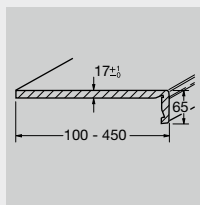

compact pro instalace*