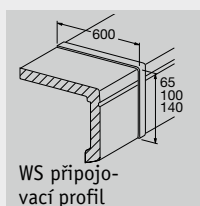

systém parapetů pro vedení instalací exclusiv, barva: 001 white

exclusiv*

Dvojitý profil exclusiv

exclusiv pro instalace**

Příslušenství

Držáky

Ventilacní rošty

WS připojovací profil