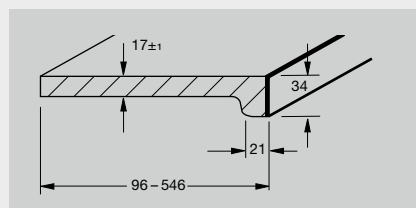

expona ve všech atraktivních variacích - barva povrchu parapetu: 001 white, barvy a dekory přední a boční ABS hrany (od nejvyšší po nejnižší): 327 red, 338 blue, 103 wenge, 416 multiplex

Vnitřní okenní parapet expona. Vnitřní okenní parapet s čistým designem

Vnitřní okenní parapet expona rozšiřuje produktovou řadu okenních parapetů WERZALIT o přímočarý moderní design. expona je samozřejmě dodávána v jedinečné kvalitě WERZALIT.

Nová hrana - nový vzhled

Díky svému vytříbenému a elegantnímu vzhledu dosahuje expona na vše co je potřebné k tomu, aby se stala moderní klasikou. Rovná přední hrana osazená ABS páskou v nábytkářské kvalitě je dostupná ve stejných nebo kontrastních dekorech, nebo ve vzhledu multiplex.

Individuální zakázková výroba

Můžete si exponu nechat opracovat na míru tak, aby přesně odpovídala Vaším potřebám. Osadíme pro Vás přední a boční hrany přímo v závodě a také zkrátíme okenní parapety do požadované délky a šířky. Díky široké škále rozměrů lze exponu použít i pro velmi široké a hluboké předokenní.

expona*

Příslušenství

Podrobné pokyny k montáži a další informace o příslušenství a technických údajích lze najít na www.werzalit.com

* Standardní délka: 6000 mm