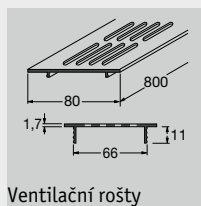

compact*

Dvojitý profil compact

compact pro instalace*

Příslušenství

Držáky

Ventilační rošty

WS přípojovací profily

Laterální záslepky pro compact

Laterální záslepka pro compact pro instalace

Podrobné pokyny k instalaci a další informace o příslušenství a technických údajích lze najít na www.werzalit.com

* Standardní délka: 4250 mm

Okenní parapet expona,
povrch: 001 white;
přední hrana: 021 metallic