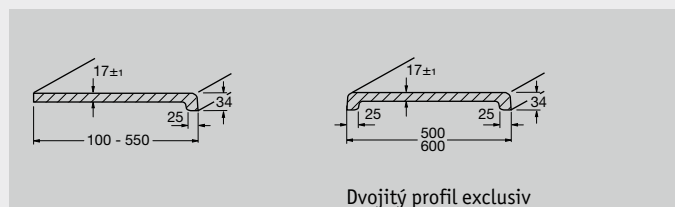

exclusiv*

Dvojitý profil exclusiv