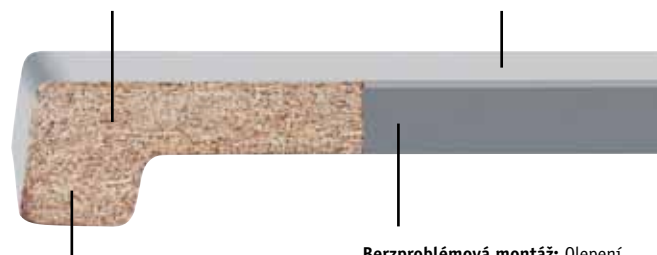

Kvalita díky zkušenostem

Okenní parapety WERZALIT jsou vyrobeny z PEFC-certifikovaného dřeva a vysoce kvalitních pryskyřic. WERZALIT má více než 50 let zkušeností v oblasti výroby a využití stlačovaných výlisků. Produkty těží ze zkušeností díky pečlivému výběru surovin a moderním výrobním postupům.

Odolné proti stavební vlhkosti

a rozměrově stálé: Zhuštěné, homogenní jádro materiálu

Robustní a odolný proti UV záření:

Vícevrstvá laminace melaminovou pryskyřicí, neoddělitelně spojená s jádrem materiálu