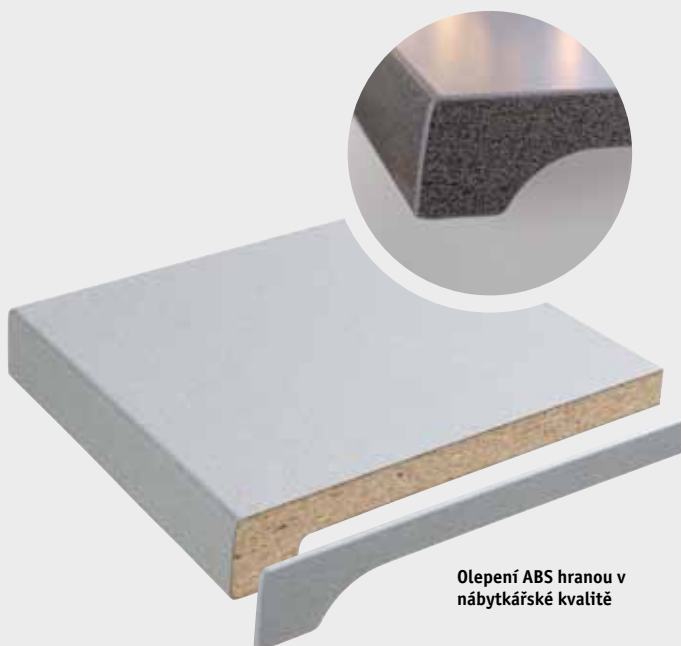

expona*

Příslušenství

Podrobné pokyny k montáži a další informace o příslušenství a technických údajích lze najít na www.werzalit.com

* Standardní délka: 6000 mm

Vyřezávání dle potřeby

Olepení ABS hranou v nábytkářské kvalitě