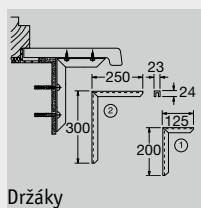

expona*

Příslušenství

Podrobné pokyny k montáži a další informace o příslušenství a technických údajích lze najít na www.werzalit.com

* Standardní délka: 6000 mm

Vyřezávání dle potřeby

Olepení ABS hranou v nábytkářské kvalitě