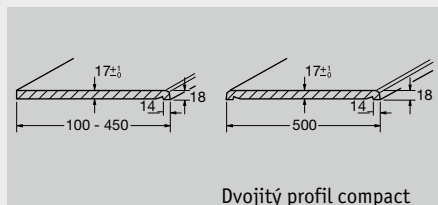

compact*

Dvojitý profil compact