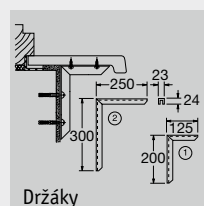

systém parapetů pro vedení instalací exclusiv, barva: 001 white

exclusiv*

Dvojitý profil exclusiv

exclusiv pro instalace**

Příslušenství

Držáky

Ventilacní rošty

WS připojovací profil