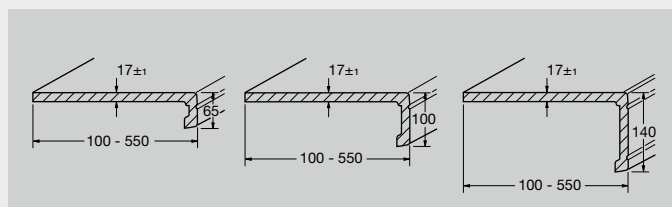

exclusiv pro instalace**