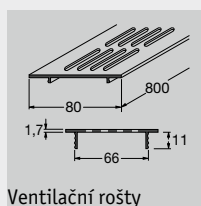

systém parapetů pro vedení instalací exclusiv, barva: 001 white

exclusiv*

Dvojitý profil exclusiv

exclusiv pro instalace**

Příslušenství

Držáky

Ventilacní rošty

WS připojovací profil