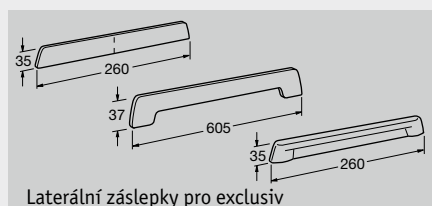

systém parapetů pro vedení instalací exclusiv, barva: 001 white

exclusiv*

Dvojitý profil exclusiv

exclusiv pro instalace**

Příslušenství

Držáky

Ventilacní rošty

WS připojovací profil