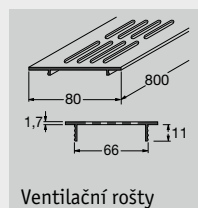

expona*

Příslušenství

Podrobné pokyny k montáži a další informace o příslušenství a technických údajích lze najít na www.werzalit.com

* Standardní délka: 6000 mm

Vyřezávání dle potřeby

Olepení ABS hranou v nábytkářské kvalitě