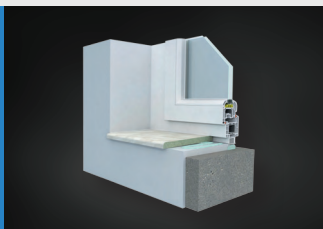

NOVINKA**TOPSET
Linear**

Novinka na trhu s profesionálním zpracováním materiálů. Parapety Linear jsou z vlhkuodolného jádra, jsou subtilní, vhodné pro moderní interiéry. Díky kombinaci barev plochy a hrany najdete exkluzivní a trendové řešení interiéru.

TOPSET Slim

PŘÍKLADY VYUŽITÍ

- tyto parapety se dají využít v místech, kde je např. nízko položené okno, nebo chceme-li docílit jemného elegantního dojmu
- možné využít i pro jiné účely jako např. obklad, police – poličky, nebo soklová lišta do komerčních prostorů

Boční krytky

Boční krytky
Standard

Dilatační krytky
Standard

Boční krytky
Long

Boční krytky
Slim

- boční a dilatační krytky jsou dodávány ve 13-ti barevných odstínech
- jsou odolné proti UV záření
- jsou snadno a rychle použitelné
- boční krytky pro Standard, Long a Slim jsou oboustranné v délce 630 mm
- dilatační krytky jsou pro podélné a rohové napojení v délce 600 mm