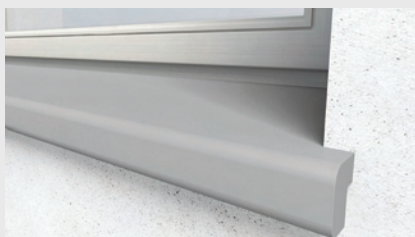

Typy ukončení

Aplikace před omítkou