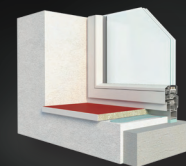

NOVINKA**TOPSET
Linear**

Novinka na trhu s profesionálním zpracováním materiálů. Parapety Linear jsou z vlhkuodolného jádra, jsou subtilní, vhodné pro moderní interiéry. Díky kombinaci barev plochy a hrany najdete exkluzivní a trendové řešení interiéru.

Boční krytky

Boční krytky
Standard

Dilatační krytky
Standard

Boční krytky
Long

Boční krytky
Slim

- boční a dilatační krytky jsou dodávány ve 13-ti barevných odstínech
- jsou odolné proti UV záření
- jsou snadno a rychle použitelné
- boční krytky pro Standard, Long a Slim jsou oboustranné v délce 630 mm
- dilatační krytky jsou pro podélné a rohové napojení v délce 600 mm