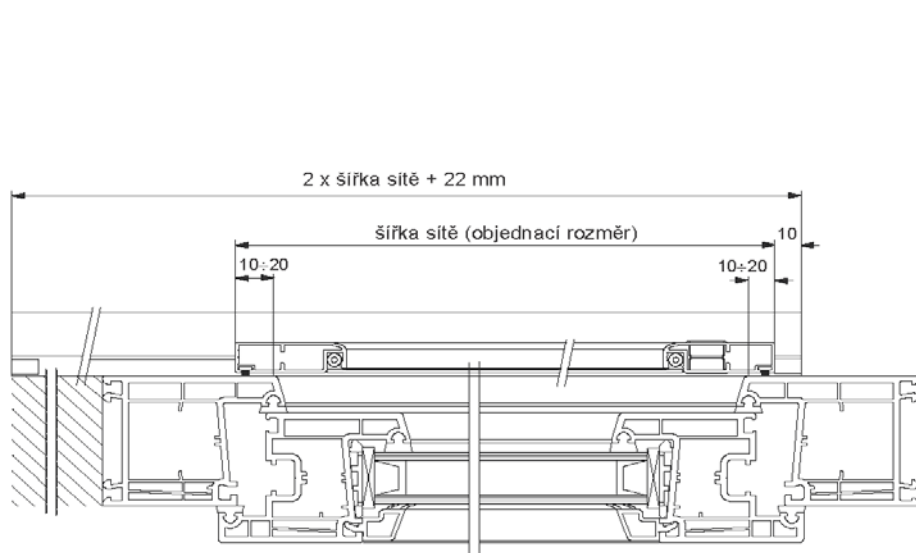

Návod na zaměření posuvné Dveřní sítě:

MSPS565LL - s vodícími lištami L-L