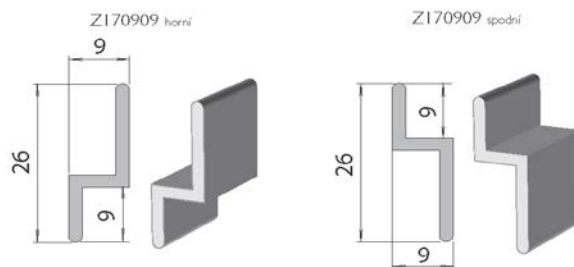

Posuvná síť v lištách ZZ

Uchycení posuvné sítě na rám s použitím ZZ vodících lišt.

Objednací kód: MSPS565ZZ

V ceně je standardně zahrnuto:

- extrudovaný profil PS565 (46 x 14 mm) horizontální s drážkou pro těsnící kartáč
- extrudovaný profil PS562 (46 x 14 mm) vertikální s drážkou pro těsnící kartáč
- extrudovaná vodící lišta Z170909 (26 x 9 mm) horizontální, horní a spodní
- vnitřní ALU rohové spojky
- PVC madlo - 2 ks
- síťovina ze skelných vláken potažená PVC vrstvou
- zajišťovací guma síťoviny Ø 6 mm
- těsnící kartáč - černý (výška: 5 mm)

vodící lišty