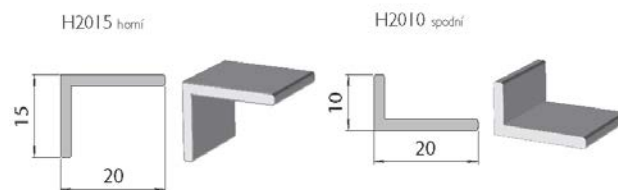

Posuvná síť v lištách LL

Uchycení posuvné sítě do ostění s použitím L vodících lišt.

Objednací kód: MSPS565LL

V ceně je standardně zahrnuto:

- extrudovaný profil PS565 (46 x 14 mm) horizontální s drážkou pro těsnící kartáč
- extrudovaný profil PS562 (46 x 14 mm) vertikální s drážkou pro těsnící kartáč
- extrudovaná vodící lišta H2015 (20 x 15 mm) horizontální, horní
- extrudovaná vodící lišta H2010 (20 x 10 mm) horizontální, spodní
- vnitřní ALU rohové spojky
- PVC madlo - 2 ks
- síťovina ze skelných vláken potažená PVC vrstvou
- zajišťovací guma síťoviny Ø 6 mm
- těsnící kartáč - černý (výška: 5 mm)

vodící lišty