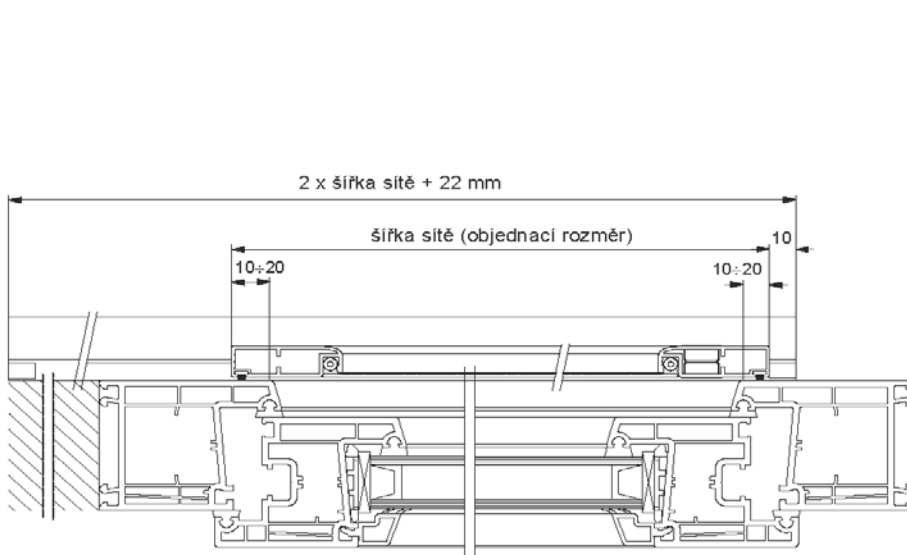

## TECHNICKÁ DATA

profil PS565

Profil PS562

MEZNÍ ROZMĚRY VÝROBKU (mm)

Min. šířka	500	mm
Min. výška	500	mm
Max. šířka	1700	mm
Max. výška	2500	mm
Max. plocha	4,25	m <sup>2</sup>

POHLED Z EXTERIÉRU

STRANA OTEVÍRÁNÍ

## Návod na zaměření posuvné Dveřní sítě:

MSPS565ZL - s vodíci lištami Z-L