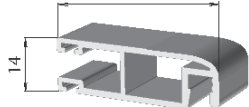

TECHNICKÁ DATA

profil PS565

extrudovaný
46