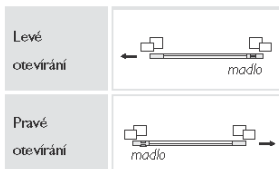

STRANA OTEVÍRÁNÍ