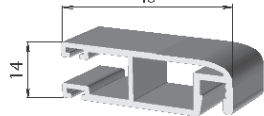

TECHNICKÁ DATA

profil PS565

extrudovaný
46