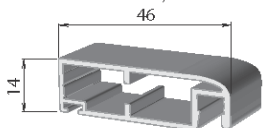

### MEZNÍ ROZMĚRY VÝROBKU (mm)

Min. šířka	500	mm
Min. výška	500	mm
Max. šířka	1700	mm
Max. výška	2500	mm
Max. plocha	4,25	m <sup>2</sup>