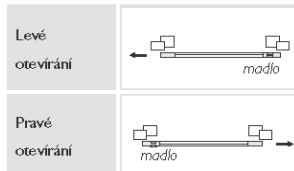

STRANA OTEVÍRÁNÍ