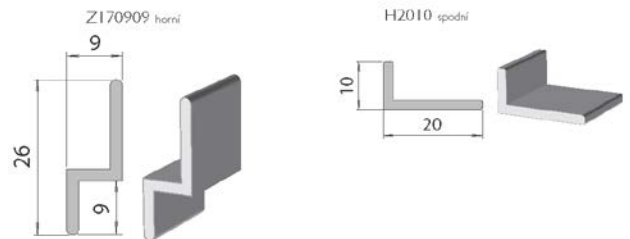

### MEZNÍ ROZMĚRY VÝROBKU (mm)

Min. šířka	500	mm
Min. výška	500	mm
Max. šířka	1700	mm
Max. výška	2500	mm
Max. plocha	4,25	m <sup>2</sup>

# Posuvná síť v lištách ZL

Uchytení posuvné sítě na rám s použitím Z vodících lišt a do ostění s použitím L vodících lišt.

**Objednací kód: MSPS565ZL**

V ceně je standardně zahrnuto:

- extrudovaný profil PS565 (46 x 14 mm) horizontální s drážkou pro těsnící kartáč
- extrudovaný profil PS562 (46 x 14 mm) vertikální s drážkou pro těsnící kartáč
- extrudovaná vodící lišta Z170909 (26 x 9 mm) horizontální, horní
- extrudovaná vodící lišta H2010 (20 x 10 mm) horizontální, spodní
- vnitřní ALU rohové spojky
- PVC madlo - 2 ks
- síťovina ze skelných vláken potažená PVC vrstvou
- zajišťovací guma síťoviny Ø 6 mm
- těsnící kartáč - černý (výška: 5 mm)

## TECHNICKÁ DATA

profil PS565

Profil PS562

MEZNÍ ROZMĚRY VÝROBKU (mm)

Min. šířka	500	mm
Min. výška	500	mm
Max. šířka	1700	mm
Max. výška	2500	mm
Max. plocha	4,25	m <sup>2</sup>

POHLED Z EXTERIÉRU

STRANA OTEVÍRÁNÍ