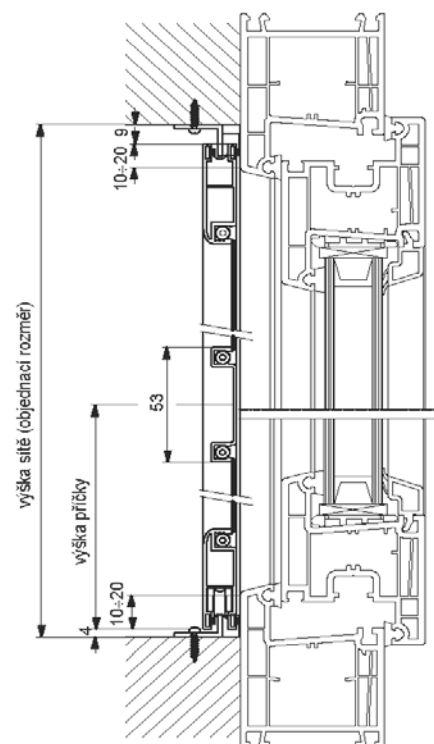

## TECHNICKÁ DATA

profil PS565

Profil PS562

MEZNÍ ROZMĚRY VÝROBKU (mm)

Min. šířka	500	mm
Min. výška	500	mm
Max. šířka	1700	mm
Max. výška	2500	mm
Max. plocha	4,25	m <sup>2</sup>

POHLED Z EXTERIÉRU

STRANA OTEVÍRÁNÍ

## TECHNICKÁ DATA

profil PS565

extrudovaný  
46

Profil PS562

extrudovaný  
46

MEZNÍ ROZMĚRY VÝROBKU (mm)

Min. šířka	500	mm
Min. výška	500	mm
Max. šířka	1700	mm
Max. výška	2500	mm
Max. plocha	4,25	m <sup>2</sup>

## Návod na zaměření posuvné Dveřní sítě:

**MSPS565LL - s vodícími lištami L-L**