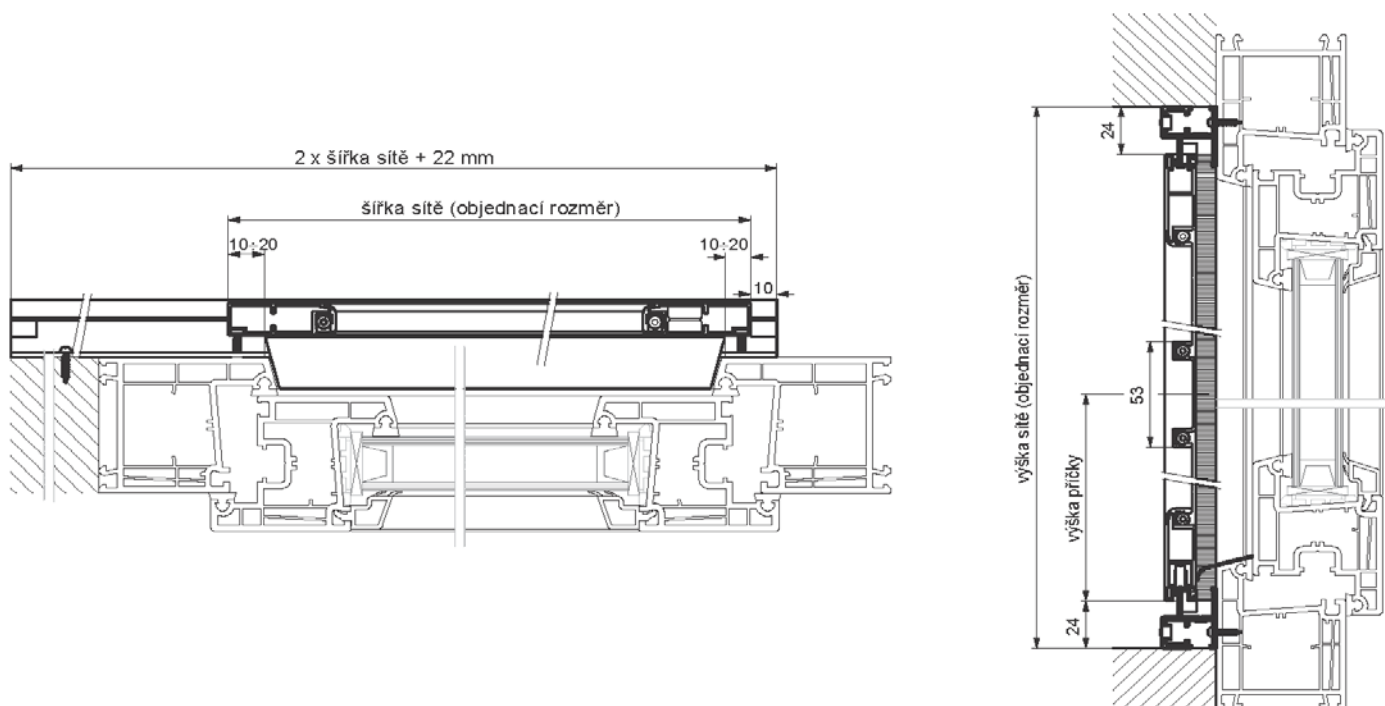

Návod na zaměření posuvné Dveřní sítě:

MSPS565RR - s vodícími lištami R-R