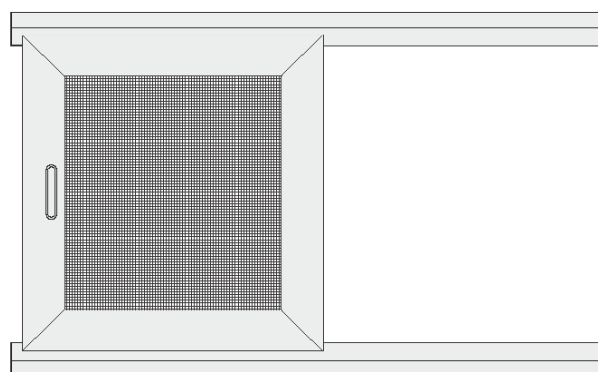

## TECHNICKÁ DATA

profil PS565

extrudovaný  
46

Profil PS562

extrudovaný  
46

MEZNÍ ROZMĚRY VÝROBKU (mm)

Min. šířka	500	mm
Min. výška	500	mm
Max. šířka	1700	mm
Max. výška	2500	mm
Max. plocha	4,25	m <sup>2</sup>

POHLED Z EXTERIÉRU

STRANA OTEVÍRÁNÍ