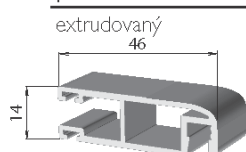

TECHNICKÁ DATA

profil PS565