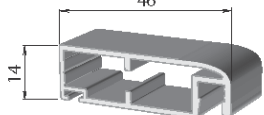

## TECHNICKÁ DATA

profil PS565

extrudovaný  
46

Profil PS562

extrudovaný  
46

MEZNÍ ROZMĚRY VÝROBKU (mm)

Min. šířka	500	mm
Min. výška	500	mm
Max. šířka	1700	mm
Max. výška	2500	mm
Max. plocha	4,25	m <sup>2</sup>