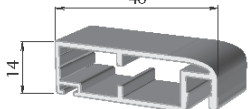

## TECHNICKÁ DATA

profil PS565

extrudovaný  
46

Profil PS562

extrudovaný  
46

MEZNÍ ROZMĚRY VÝROBKU (mm)

Min. šířka	500	mm
Min. výška	500	mm
Max. šířka	1700	mm
Max. výška	2500	mm
Max. plocha	4,25	m <sup>2</sup>