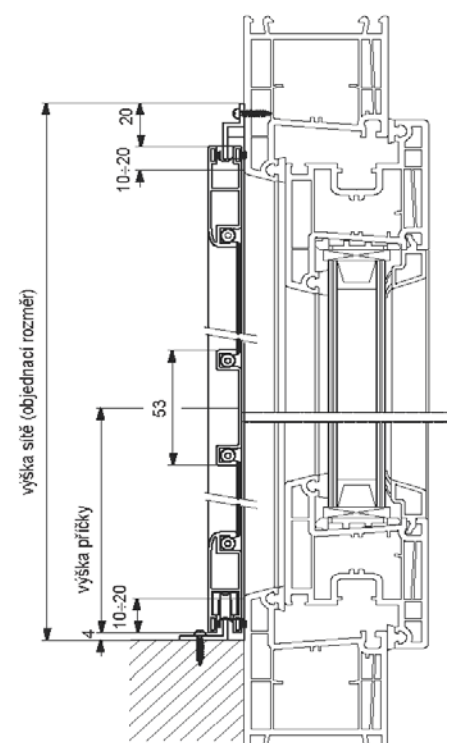

### MEZNÍ ROZMĚRY VÝROBKU (mm)

Min. šířka	500	mm
Min. výška	500	mm
Max. šířka	1700	mm
Max. výška	2500	mm
Max. plocha	4,25	m <sup>2</sup>

## TECHNICKÁ DATA

profil PS565

Profil PS562

MEZNÍ ROZMĚRY VÝROBKU (mm)

Min. šířka	500	mm
Min. výška	500	mm
Max. šířka	1700	mm
Max. výška	2500	mm
Max. plocha	4,25	m <sup>2</sup>

POHLED Z EXTERIÉRU

STRANA OTEVÍRÁNÍ

## Návod na zaměření posuvné Dveřní sítě:

MSPS565ZL - s vodíci lištami Z-L