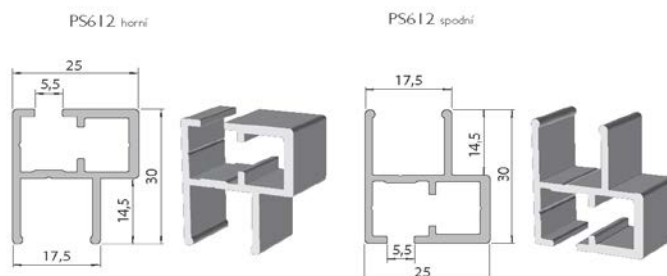

# Posuvná síť v lištách RR

Uchycení posuvné sítě do rámu s použitím RR vodících lišt.

**Objednávací kód: MSPS565RR**

V ceně je standardně zahrnuto:

- extrudovaný profil PS565 (46 x 14 mm) horizontální s drážkou pro těsnící kartáč
- extrudovaný profil PS562 (46 x 14 mm) vertikální s drážkou pro těsnící kartáč
- extrudovaná vodící lišta PS612 (30 x 25 mm) horizontální, horní
- extrudovaná vodící lišta PS612 (30 x 25 mm) horizontální, spodní
- vnitřní ALU rohové spojky
- PVC madlo - 2 ks
- síťovina ze skelných vláken potažená PVC vrstvou
- zajišťovací guma síťoviny Ø 6 mm
- těsnící kartáč - černý (výška: 5, 15 mm)

## TECHNICKÁ DATA

profil PS565

extrudovaný  
46

Profil PS562

extrudovaný  
46

MEZNÍ ROZMĚRY VÝROBKU (mm)

Min. šířka	500	mm
Min. výška	500	mm
Max. šířka	1700	mm
Max. výška	2500	mm
Max. plocha	4,25	m <sup>2</sup>