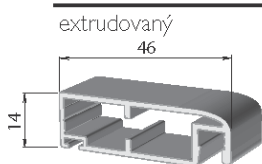

# Posuvná síť v lištách ZL

Uchytení posuvné sítě na rám s použitím Z vodících lišt a do ostění s použitím L vodících lišt.

**Objednací kód: MSPS565ZL**

V ceně je standardně zahrnuto:

- extrudovaný profil PS565 (46 x 14 mm) horizontální s drážkou pro těsnící kartáč
- extrudovaný profil PS562 (46 x 14 mm) vertikální s drážkou pro těsnící kartáč
- extrudovaná vodící lišta Z170909 (26 x 9 mm) horizontální, horní
- extrudovaná vodící lišta H2010 (20 x 10 mm) horizontální, spodní
- vnitřní ALU rohové spojky
- PVC madlo - 2 ks
- síťovina ze skelných vláken potažená PVC vrstvou
- zajišťovací guma síťoviny Ø 6 mm
- těsnící kartáč - černý (výška: 5 mm)

## TECHNICKÁ DATA

profil PS565

Profil PS562

MEZNÍ ROZMĚRY VÝROBKU (mm)

Min. šířka	500	mm
Min. výška	500	mm
Max. šířka	1700	mm
Max. výška	2500	mm
Max. plocha	4,25	m <sup>2</sup>

POHLED Z EXTERIÉRU

STRANA OTEVÍRÁNÍ