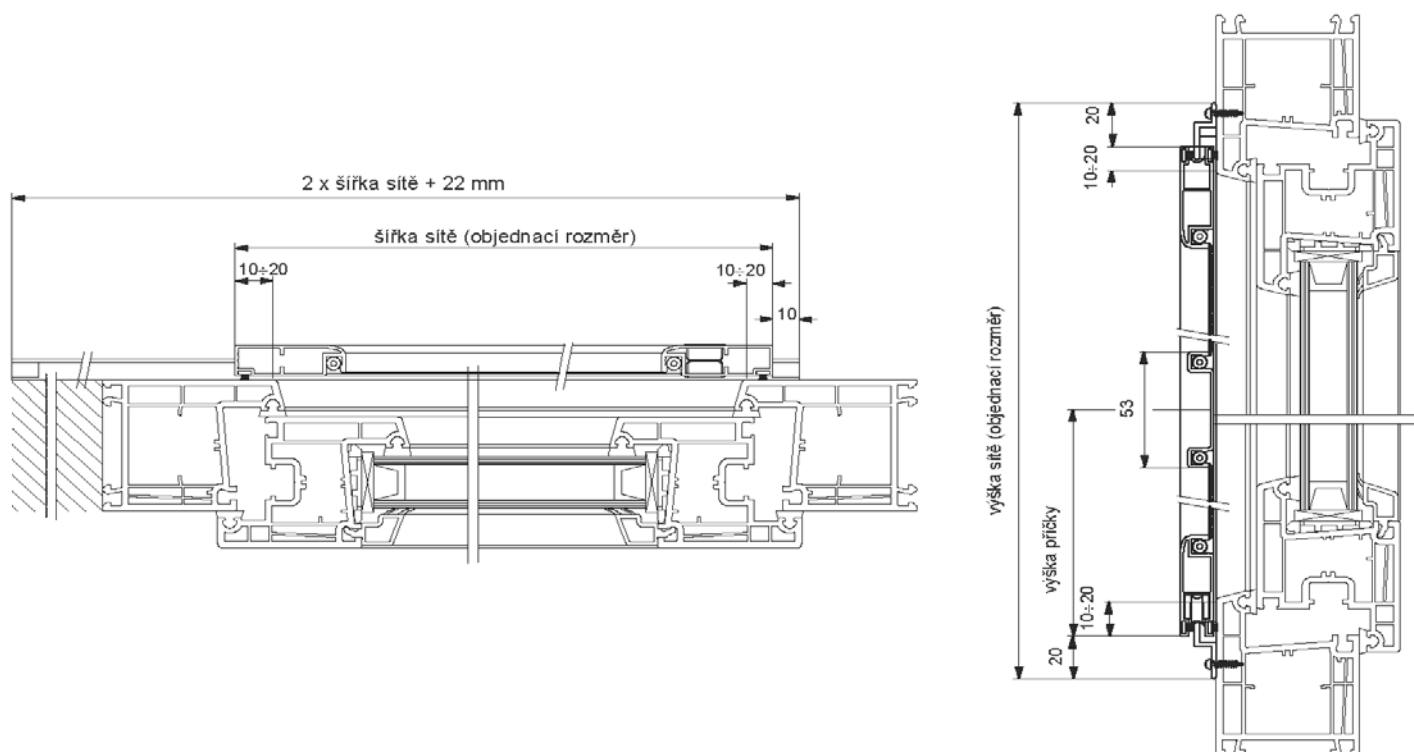

STRANA OTEVÍRÁNÍ

Návod na zaměření posuvné Dveřní sítě:

MSPS565ZZ - s vodícími lištami Z-Z