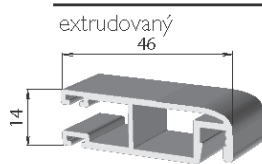

# Posuvná síť v lištách ZL

Uchytení posuvné sítě na rám s použitím Z vodících lišt a do ostění s použitím L vodících lišt.

**Objednací kód: MSPS565ZL**

V ceně je standardně zahrnuto:

- extrudovaný profil PS565 (46 x 14 mm) horizontální s drážkou pro těsnící kartáč
- extrudovaný profil PS562 (46 x 14 mm) vertikální s drážkou pro těsnící kartáč
- extrudovaná vodící lišta Z170909 (26 x 9 mm) horizontální, horní
- extrudovaná vodící lišta H2010 (20 x 10 mm) horizontální, spodní
- vnitřní ALU rohové spojky
- PVC madlo - 2 ks
- síťovina ze skelných vláken potažená PVC vrstvou
- zajišťovací guma síťoviny Ø 6 mm
- těsnící kartáč - černý (výška: 5 mm)

## TECHNICKÁ DATA

profil PS565

Profil PS562

MEZNÍ ROZMĚRY VÝROBKU (mm)

Min. šířka	500	mm
Min. výška	500	mm
Max. šířka	1700	mm
Max. výška	2500	mm
Max. plocha	4,25	m <sup>2</sup>

POHLED Z EXTERIÉRU

STRANA OTEVÍRÁNÍ