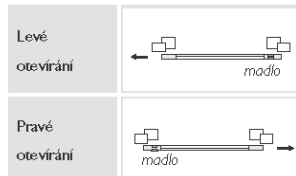

vodící lišty

## TECHNICKÁ DATA

profil PS565

Profil PS562

MEZNÍ ROZMĚRY VÝROBKU (mm)

Min. šířka	500	mm
Min. výška	500	mm
Max. šířka	1700	mm
Max. výška	2500	mm
Max. plocha	4,25	m <sup>2</sup>

POHLED Z EXTERIÉRU

STRANA OTEVÍRÁNÍ

## Návod na zaměření posuvné Dveřní sítě:

MSPS565ZL - s vodíci lištami Z-L