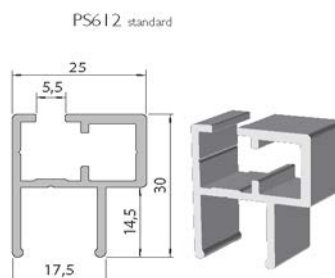

profil vodícího rámu

TECHNICKÁ DATA

profil PS565

extrudovaný

MEZNÍ ROZMĚRY VÝROBKU (mm)

Min. šířka	1000	mm
Min. výška	500	mm
Max. šířka	3400	mm
Max. výška	2500	mm
Max. plocha	8,5	m ²

POHLED Z EXTERIÉRU

STRANA OTEVÍRÁNÍ

Návod na zaměření posuvné Dveřní sítě:

MSPS565R1 - s vodícím rámem R, jednokřídlá

Posuvná síť v rámu R2- Dvoukřídlá

Uchycení posuvné sítě na rám nebo do ostění s použitím R vodících lišt v rámu.

Objednávací kód: MSPS565R2

V ceně je standardně zahrnuto:

- extrudovaný profil PS565 (46 x 14 mm) horizontální s drážkou pro těsnící kartáč
- extrudovaný profil PS565 (46 x 14 mm) vertikální s drážkou pro těsnící kartáč
- extrudovaný profil pevného vodícího rámu PS612 (30 x 25 mm)
- vnitřní ALU rohové spojky
- PVC madlo - 2 ks / křídlo dveří
- síťovina ze skelných vláken potažená PVC vrstvou
- zajišťovací guma síťoviny Ø 6 mm
- těsnící kartáč - černý (výška: 5 mm)

profil vodícího rámu

TECHNICKÁ DATA

profil PS565

extrudovaný

MEZNÍ ROZMĚRY VÝROBKU (mm)

Min. šířka	1000	mm
Min. výška	500	mm
Max. šířka	3400	mm
Max. výška	2500	mm
Max. plocha	8,5	m ²

POHLED Z EXTERIÉRU

Návod na zaměření posuvné Dveřní sítě: