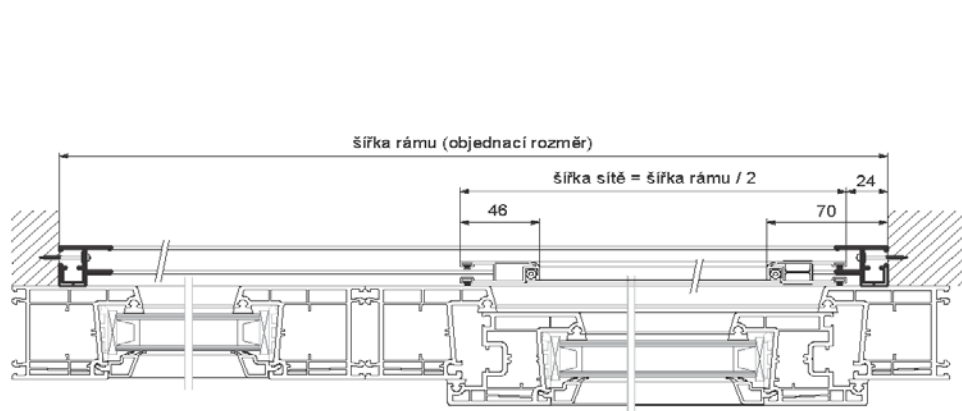

Návod na zaměření posuvné Dveřní sítě:

MSPS565R1 - s vodícím rámem R, jednokřídlá