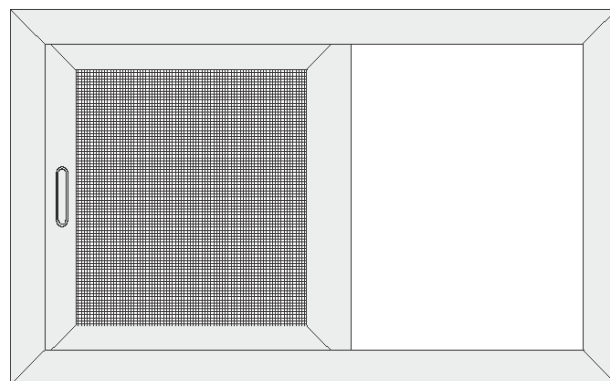

Posuvná síť v rámu R1- Jednokřídlá

Uchycení posuvné sítě na rám nebo do ostění s použitím R vodících lišt v rámu.

Objednací kód: MSPS565R1

V ceně je standardně zahrnuto:

- extrudovaný profil PS565 (46 x 14 mm) horizontální s drážkou pro těsnící kartáč
- extrudovaný profil PS565 (46 x 14 mm) vertikální s drážkou pro těsnící kartáč
- extrudovaný profil pevného vodícího rámu PS612 (30 x 25 mm)
- vnitřní ALU rohové spojky
- PVC madlo - 2 ks
- síťovina ze skelných vláken potažená PVC vrstvou
- zajišťovací guma síťoviny Ø 6 mm
- těsnící kartáč - černý (výška: 5 mm)

profil vodícího rámu

TECHNICKÁ DATA

profil PS565

extrudovaný

MEZNÍ ROZMĚRY VÝROBKU (mm)

Min. šířka	1000	mm
Min. výška	500	mm
Max. šířka	3400	mm
Max. výška	2500	mm
Max. plocha	8,5	m ²

POHLED Z EXTERIÉRU

STRANA OTEVÍRÁNÍ

Návod na zaměření posuvné Dveřní sítě:

MSPS565R1 - s vodícím rámem R, jednokřídlá

Posuvná síť v rámu R2- Dvoukřídlá

Uchycení posuvné sítě na rám nebo do ostění s použitím R vodících lišt v rámu.

Objednávací kód: MSPS565R2

V ceně je standardně zahrnuto:

- extrudovaný profil PS565 (46 x 14 mm) horizontální s drážkou pro těsnící kartáč
- extrudovaný profil PS565 (46 x 14 mm) vertikální s drážkou pro těsnící kartáč
- extrudovaný profil pevného vodícího rámu PS612 (30 x 25 mm)
- vnitřní ALU rohové spojky
- PVC madlo - 2 ks / křídlo dveří
- síťovina ze skelných vláken potažená PVC vrstvou
- zajišťovací guma síťoviny Ø 6 mm
- těsnící kartáč - černý (výška: 5 mm)