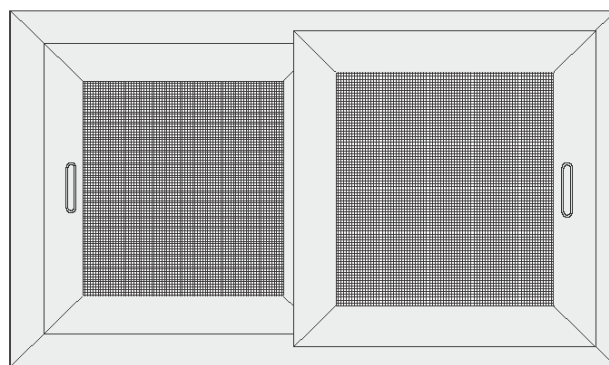

Návod na zaměření posuvné Dveřní sítě:

MSPS565R1 - s vodícím rámem R, jednokřídlá

Posuvná síť v rámu R2- Dvoukřídlá

Uchycení posuvné sítě na rám nebo do ostění s použitím R vodících lišt v rámu.

Objednávací kód: MSPS565R2

V ceně je standardně zahrnuto:

- extrudovaný profil PS565 (46 x 14 mm) horizontální s drážkou pro těsnící kartáč
- extrudovaný profil PS565 (46 x 14 mm) vertikální s drážkou pro těsnící kartáč
- extrudovaný profil pevného vodícího rámu PS612 (30 x 25 mm)
- vnitřní ALU rohové spojky
- PVC madlo - 2 ks / křídlo dveří
- síťovina ze skelných vláken potažená PVC vrstvou
- zajišťovací guma síťoviny Ø 6 mm
- těsnící kartáč - černý (výška: 5 mm)

profil vodícího rámu

TECHNICKÁ DATA

profil PS565

extrudovaný

MEZNÍ ROZMĚRY VÝROBKU (mm)

Min. šířka	1000	mm
Min. výška	500	mm
Max. šířka	3400	mm
Max. výška	2500	mm
Max. plocha	8,5	m ²

POHLED Z EXTERIÉRU

Návod na zaměření posuvné Dveřní sítě: