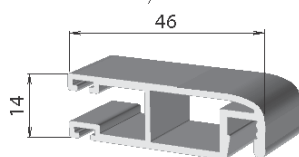

V ceně je standardně zahrnuto:

- extrudovaný profil PS565 (46 x 14 mm) horizontální s drážkou pro těsnící kartáč
- extrudovaný profil PS565 (46 x 14 mm) vertikální s drážkou pro těsnící kartáč
- extrudovaný profil pevného vodícího rámu PS612 (30 x 25 mm)
- vnitřní ALU rohové spojky
- PVC madlo - 2 ks / křídlo dveří
- síťovina ze skelných vláken potažená PVC vrstvou
- zajišťovací guma síťoviny Ø 6 mm
- těsnící kartáč - černý (výška: 5 mm)

profil vodícího rámu

TECHNICKÁ DATA

profil PS565

extrudovaný

MEZNÍ ROZMĚRY VÝROBKU (mm)

Min. šířka	1000	mm
Min. výška	500	mm
Max. šířka	3400	mm
Max. výška	2500	mm
Max. plocha	8,5	m ²

POHLED Z EXTERIÉRU

Návod na zaměření posuvné Dveřní sítě: