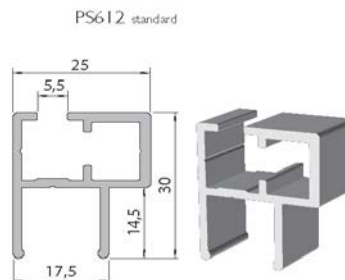

Posuvná síť v rámu R1- Jednokřídlá

Uchycení posuvné sítě na rám nebo do ostění s použitím R vodících lišt v rámu.

Objednací kód: MSPS565R1

V ceně je standardně zahrnuto:

- extrudovaný profil PS565 (46 x 14 mm) horizontální s drážkou pro těsnící kartáč
- extrudovaný profil PS565 (46 x 14 mm) vertikální s drážkou pro těsnící kartáč
- extrudovaný profil pevného vodícího rámu PS612 (30 x 25 mm)
- vnitřní ALU rohové spojky
- PVC madlo - 2 ks
- síťovina ze skelných vláken potažená PVC vrstvou
- zajišťovací guma síťoviny Ø 6 mm
- těsnící kartáč - černý (výška: 5 mm)

profil vodícího rámu

TECHNICKÁ DATA

profil PS565

extrudovaný

MEZNÍ ROZMĚRY VÝROBKU (mm)

Min. šířka	1000	mm
Min. výška	500	mm
Max. šířka	3400	mm
Max. výška	2500	mm
Max. plocha	8,5	m ²

POHLED Z EXTERIÉRU

STRANA OTEVÍRÁNÍ

V ceně je standardně zahrnuto:

- extrudovaný profil PS565 (46 x 14 mm) horizontální s drážkou pro těsnící kartáč
- extrudovaný profil PS565 (46 x 14 mm) vertikální s drážkou pro těsnící kartáč
- extrudovaný profil pevného vodícího rámu PS612 (30 x 25 mm)
- vnitřní ALU rohové spojky
- PVC madlo - 2 ks / křídlo dveří
- síťovina ze skelných vláken potažená PVC vrstvou
- zajišťovací guma síťoviny Ø 6 mm
- těsnící kartáč - černý (výška: 5 mm)

profil vodícího rámu

TECHNICKÁ DATA

profil PS565

extrudovaný

MEZNÍ ROZMĚRY VÝROBKU (mm)

Min. šířka	1000	mm
Min. výška	500	mm
Max. šířka	3400	mm
Max. výška	2500	mm
Max. plocha	8,5	m ²

POHLED Z EXTERIÉRU

Návod na zaměření posuvné Dveřní sítě: