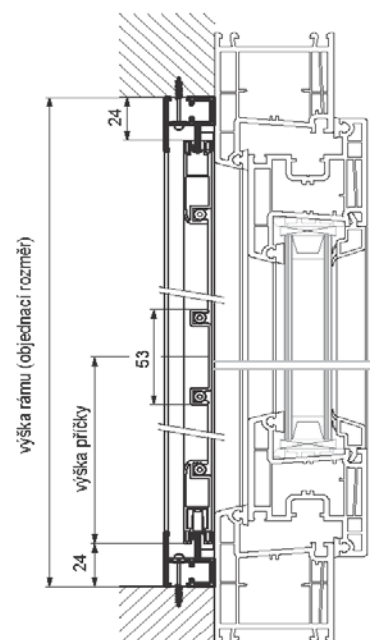

Návod na zaměření posuvné Dveřní sítě:

MSPS565R1 - s vodícím rámem R, jednokřídlá