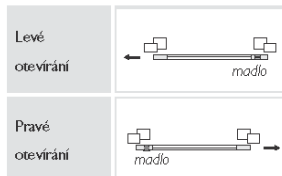

Posuvná síť v rámu R1- Jednokřídlá

Uchycení posuvné sítě na rám nebo do ostění s použitím R vodících lišt v rámu.

Objednací kód: MSPS565R1

V ceně je standardně zahrnuto:

- extrudovaný profil PS565 (46 x 14 mm) horizontální s drážkou pro těsnící kartáč
- extrudovaný profil PS565 (46 x 14 mm) vertikální s drážkou pro těsnící kartáč
- extrudovaný profil pevného vodícího rámu PS612 (30 x 25 mm)
- vnitřní ALU rohové spojky
- PVC madlo - 2 ks
- síťovina ze skelných vláken potažená PVC vrstvou
- zajišťovací guma síťoviny Ø 6 mm
- těsnící kartáč - černý (výška: 5 mm)

profil vodícího rámu

TECHNICKÁ DATA

profil PS565

extrudovaný

MEZNÍ ROZMĚRY VÝROBKU (mm)

Min. šířka	1000	mm
Min. výška	500	mm
Max. šířka	3400	mm
Max. výška	2500	mm
Max. plocha	8,5	m ²

POHLED Z EXTERIÉRU

STRANA OTEVÍRÁNÍ

Návod na zaměření posuvné Dveřní sítě:

MSPS565R1 - s vodícím rámem R, jednokřídlá

Posuvná síť v rámu R2- Dvoukřídlá

Uchycení posuvné sítě na rám nebo do ostění s použitím R vodících lišt v rámu.

Objednávací kód: MSPS565R2

V ceně je standardně zahrnuto:

- extrudovaný profil PS565 (46 x 14 mm) horizontální s drážkou pro těsnící kartáč
- extrudovaný profil PS565 (46 x 14 mm) vertikální s drážkou pro těsnící kartáč
- extrudovaný profil pevného vodícího rámu PS612 (30 x 25 mm)
- vnitřní ALU rohové spojky
- PVC madlo - 2 ks / křídlo dveří
- síťovina ze skelných vláken potažená PVC vrstvou
- zajišťovací guma síťoviny Ø 6 mm
- těsnící kartáč - černý (výška: 5 mm)