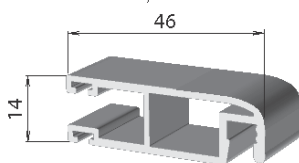

Posuvná síť v rámu R1- Jednokřídlá

Uchycení posuvné sítě na rám nebo do ostění s použitím R vodících lišt v rámu.

Objednací kód: MSPS565R1

V ceně je standardně zahrnuto:

- extrudovaný profil PS565 (46 x 14 mm) horizontální s drážkou pro těsnící kartáč
- extrudovaný profil PS565 (46 x 14 mm) vertikální s drážkou pro těsnící kartáč
- extrudovaný profil pevného vodícího rámu PS612 (30 x 25 mm)
- vnitřní ALU rohové spojky
- PVC madlo - 2 ks
- síťovina ze skelných vláken potažená PVC vrstvou
- zajišťovací guma síťoviny Ø 6 mm
- těsnící kartáč - černý (výška: 5 mm)

profil vodícího rámu

TECHNICKÁ DATA

profil PS565

extrudovaný

MEZNÍ ROZMĚRY VÝROBKU (mm)

Min. šířka	1000	mm
Min. výška	500	mm
Max. šířka	3400	mm
Max. výška	2500	mm
Max. plocha	8,5	m ²

POHLED Z EXTERIÉRU

STRANA OTEVÍRÁNÍ

V ceně je standardně zahrnuto:

- extrudovaný profil PS565 (46 x 14 mm) horizontální s drážkou pro těsnící kartáč
- extrudovaný profil PS565 (46 x 14 mm) vertikální s drážkou pro těsnící kartáč
- extrudovaný profil pevného vodícího rámu PS612 (30 x 25 mm)
- vnitřní ALU rohové spojky
- PVC madlo - 2 ks / křídlo dveří
- síťovina ze skelných vláken potažená PVC vrstvou
- zajišťovací guma síťoviny Ø 6 mm
- těsnící kartáč - černý (výška: 5 mm)

profil vodícího rámu

TECHNICKÁ DATA

profil PS565

extrudovaný

MEZNÍ ROZMĚRY VÝROBKU (mm)

Min. šířka	1000	mm
Min. výška	500	mm
Max. šířka	3400	mm
Max. výška	2500	mm
Max. plocha	8,5	m ²

POHLED Z EXTERIÉRU

Návod na zaměření posuvné Dveřní sítě: